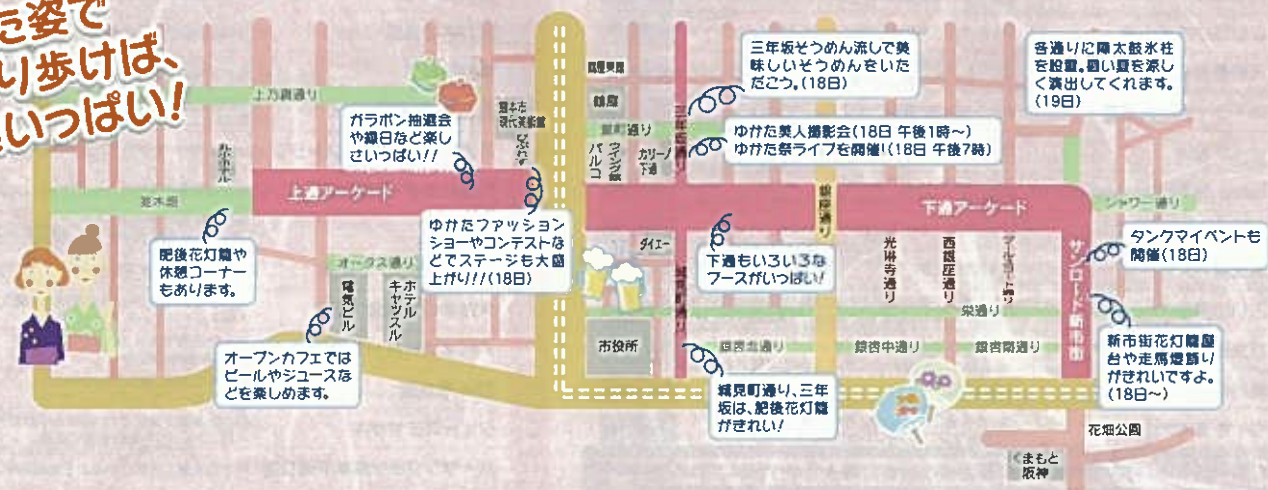

12:00-22:00

sun

13:00-18:00

びびれずステージイベントスケジュール

18(sat)

- 正午～ オープニングセレモニー
- 桜木小合唱部ステージ
- 必由館高校ゆかたショー
- 子供ゆかたファッションショー
- すばいす・デリすば記念イベント
- ゆかたビューティーバトル 他

19(sun)

- カーボンオフセット物産展

*ステージ内容は変更になる場合がございます。ご了承ください。

ゆかた姿で
ぶらり歩けば、
特典いっぱい!

主催 熊本市中心商店街等連合協議会

(上通商栄会・下通繁栄会・サンロード新市街・熊本市中央繁栄会連合会・安政町商興会・熊本市鷹町通り商店街振興組合・銀座通繁栄会) 熊本商工会議所

協賛 **熊本トヨタ** 熊本トヨペット **アスカ** コローラ熊本 **ネット39** 熊本株式会社 **ネット39** 中九州 肥後銀行 香梅 ANA docomo 株式会社 明和不動産 熊本ファミリー銀行 西日本電信電話(株)熊本支店 熊本第一信用金庫 九州電力株式会社 **くまもと阪神** 熊本ホテルキャッスル ホテル日航熊本 日本たばこ産業株式会社熊本支店 **バスート24**